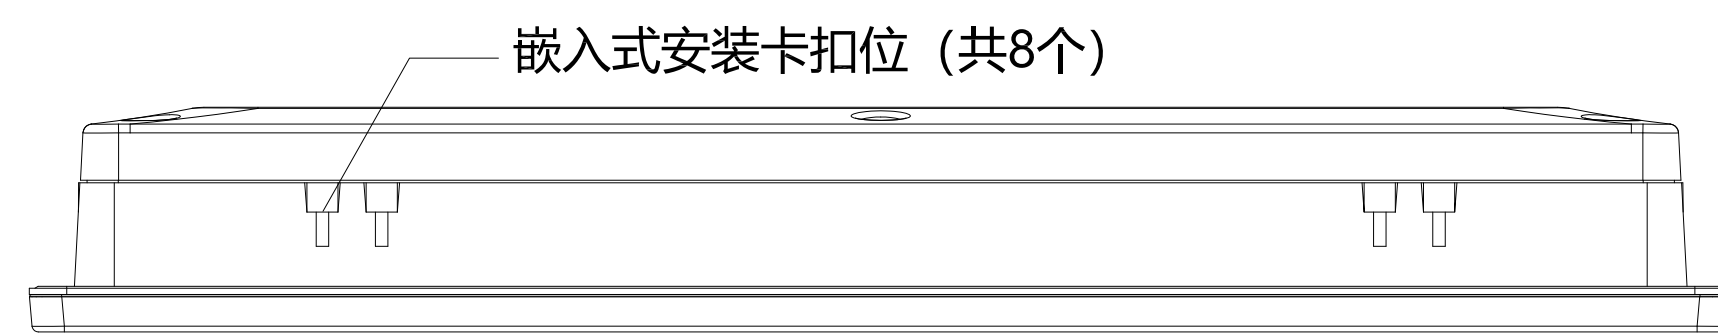

FE7100W产品尺寸图

嵌入式安装开孔尺寸: $260 \times 202 (+1.0\text{mm}/-0.0\text{mm})$