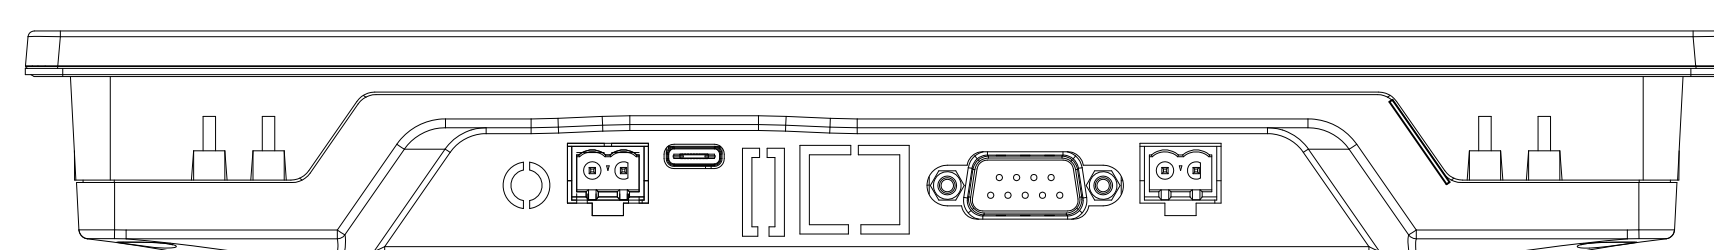

FE7100W产品尺寸图

嵌入式安装开孔尺寸: $260 \times 202 (+1.0\text{mm}/-0.0\text{mm})$