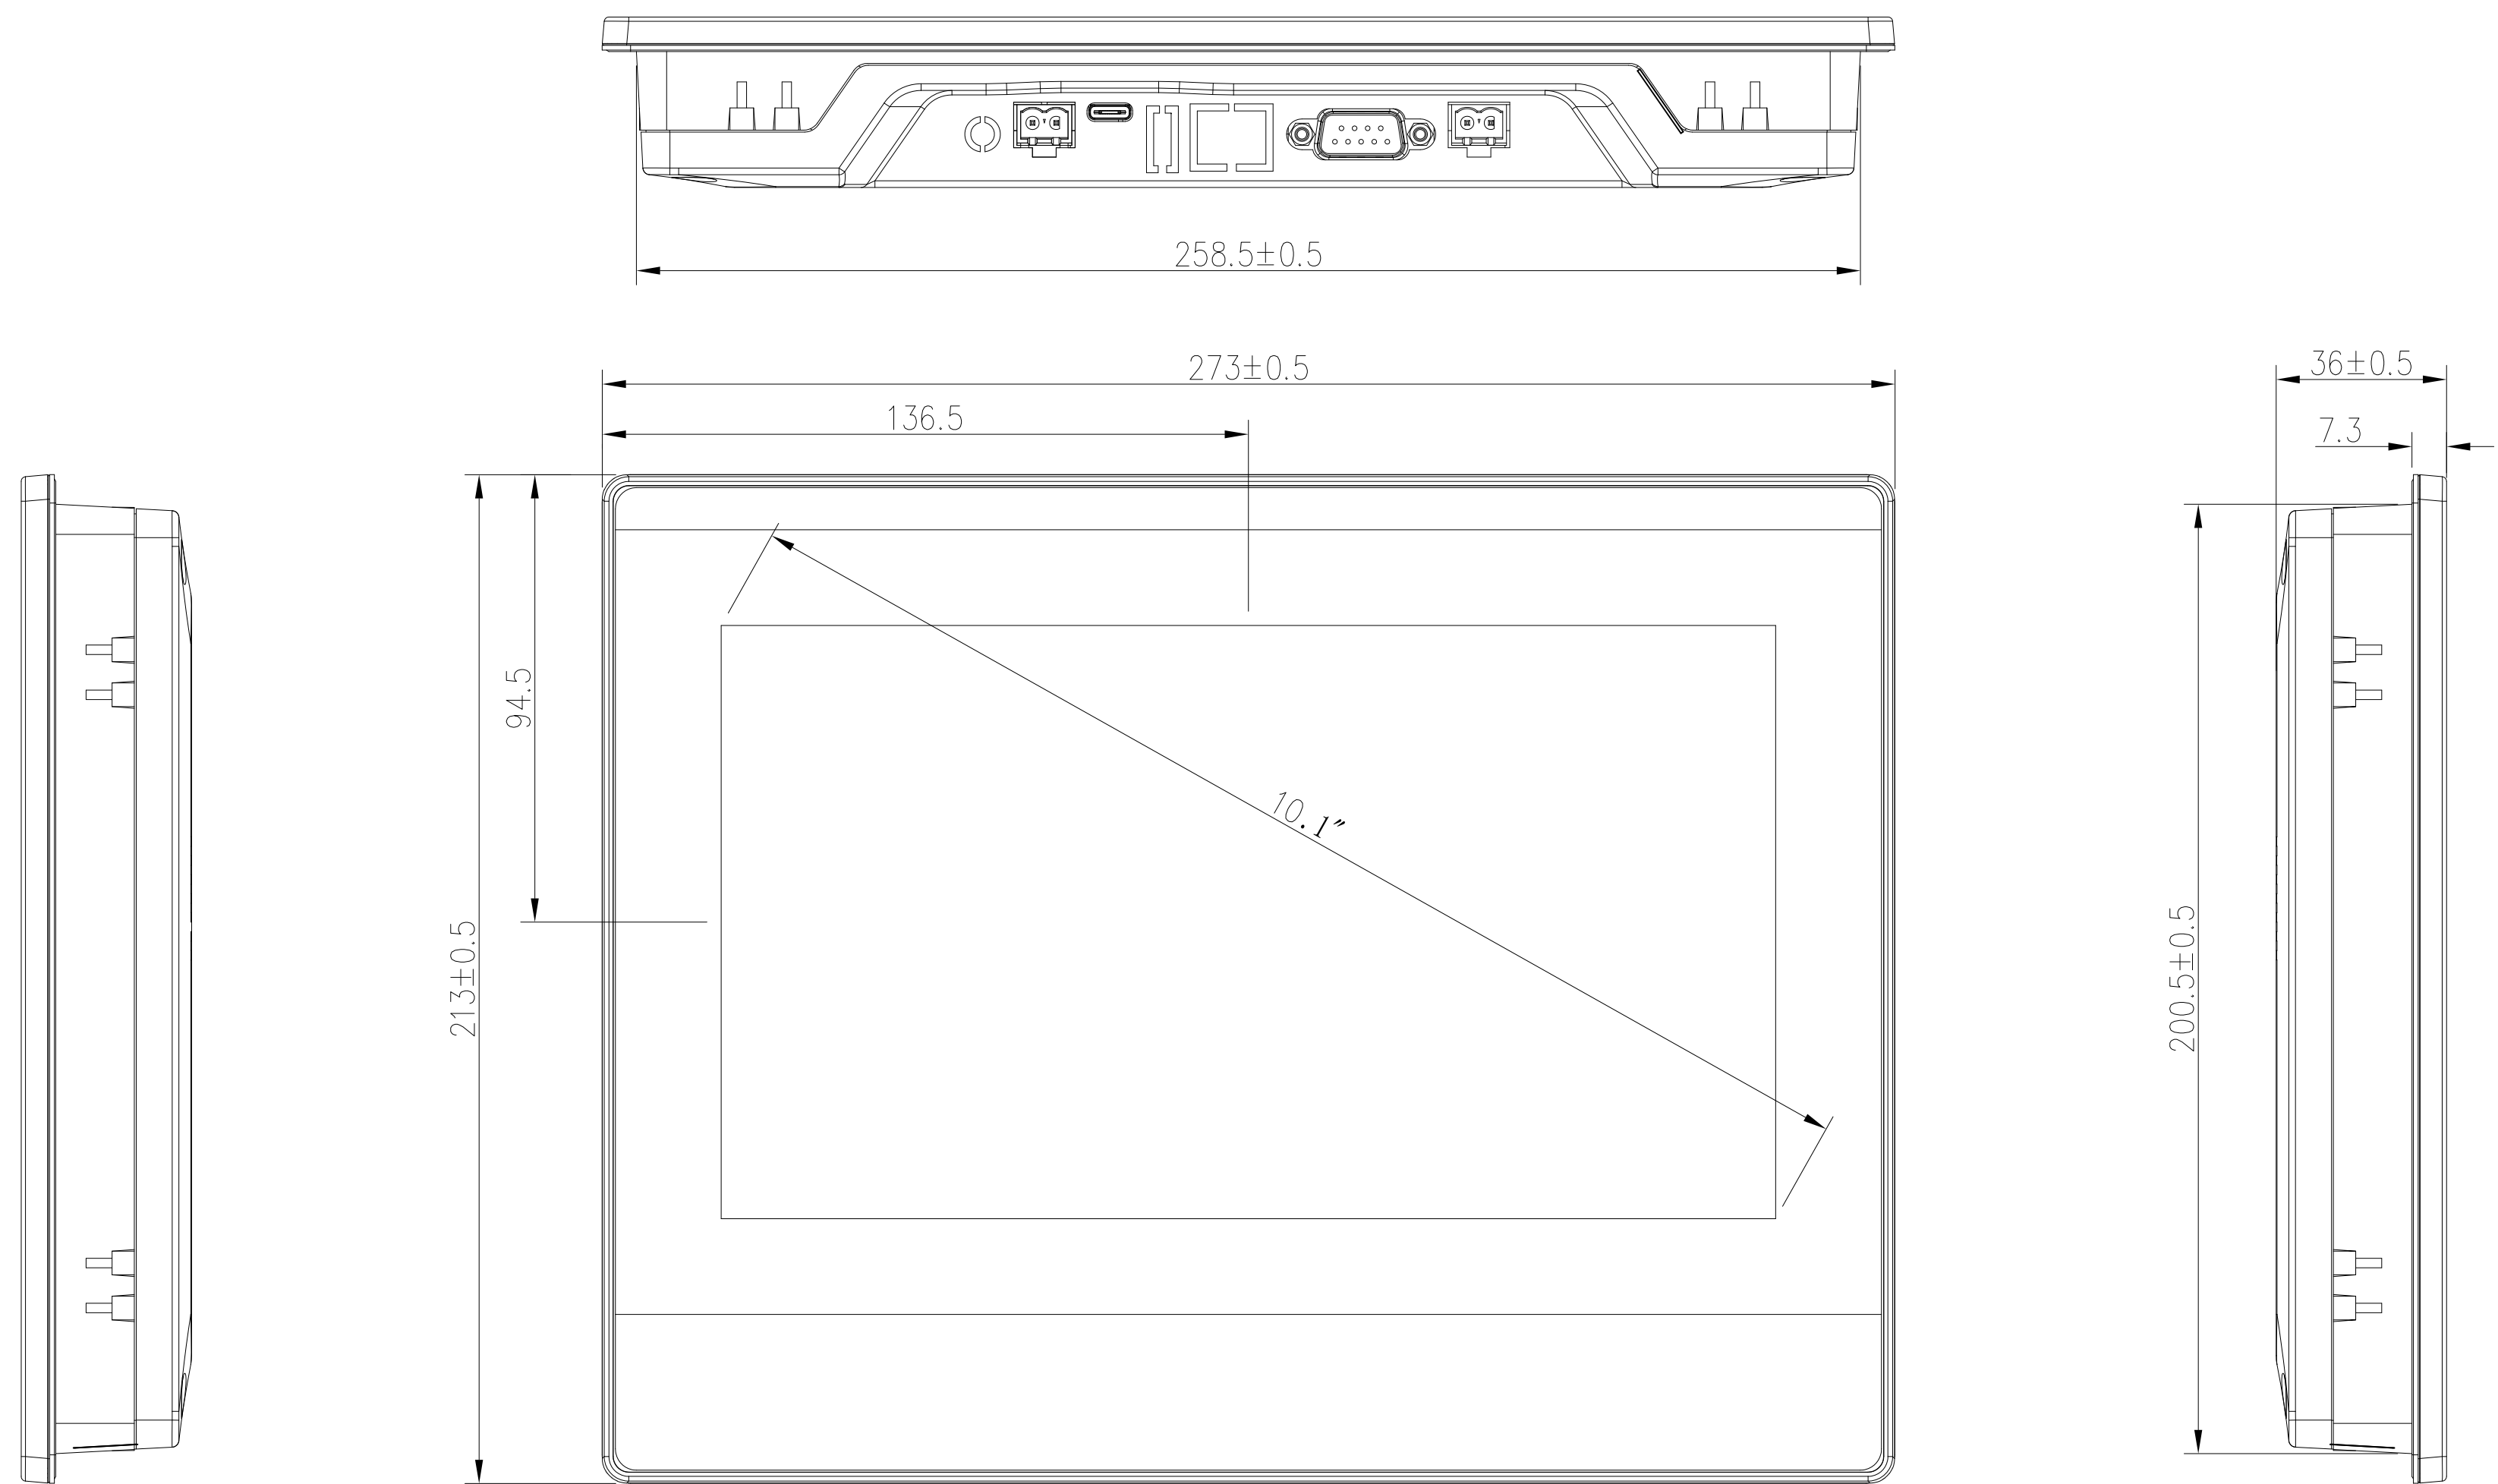

FE7100W产品尺寸图

嵌入式安装开孔尺寸: $260 \times 202 (+1.0\text{mm}/-0.0\text{mm})$