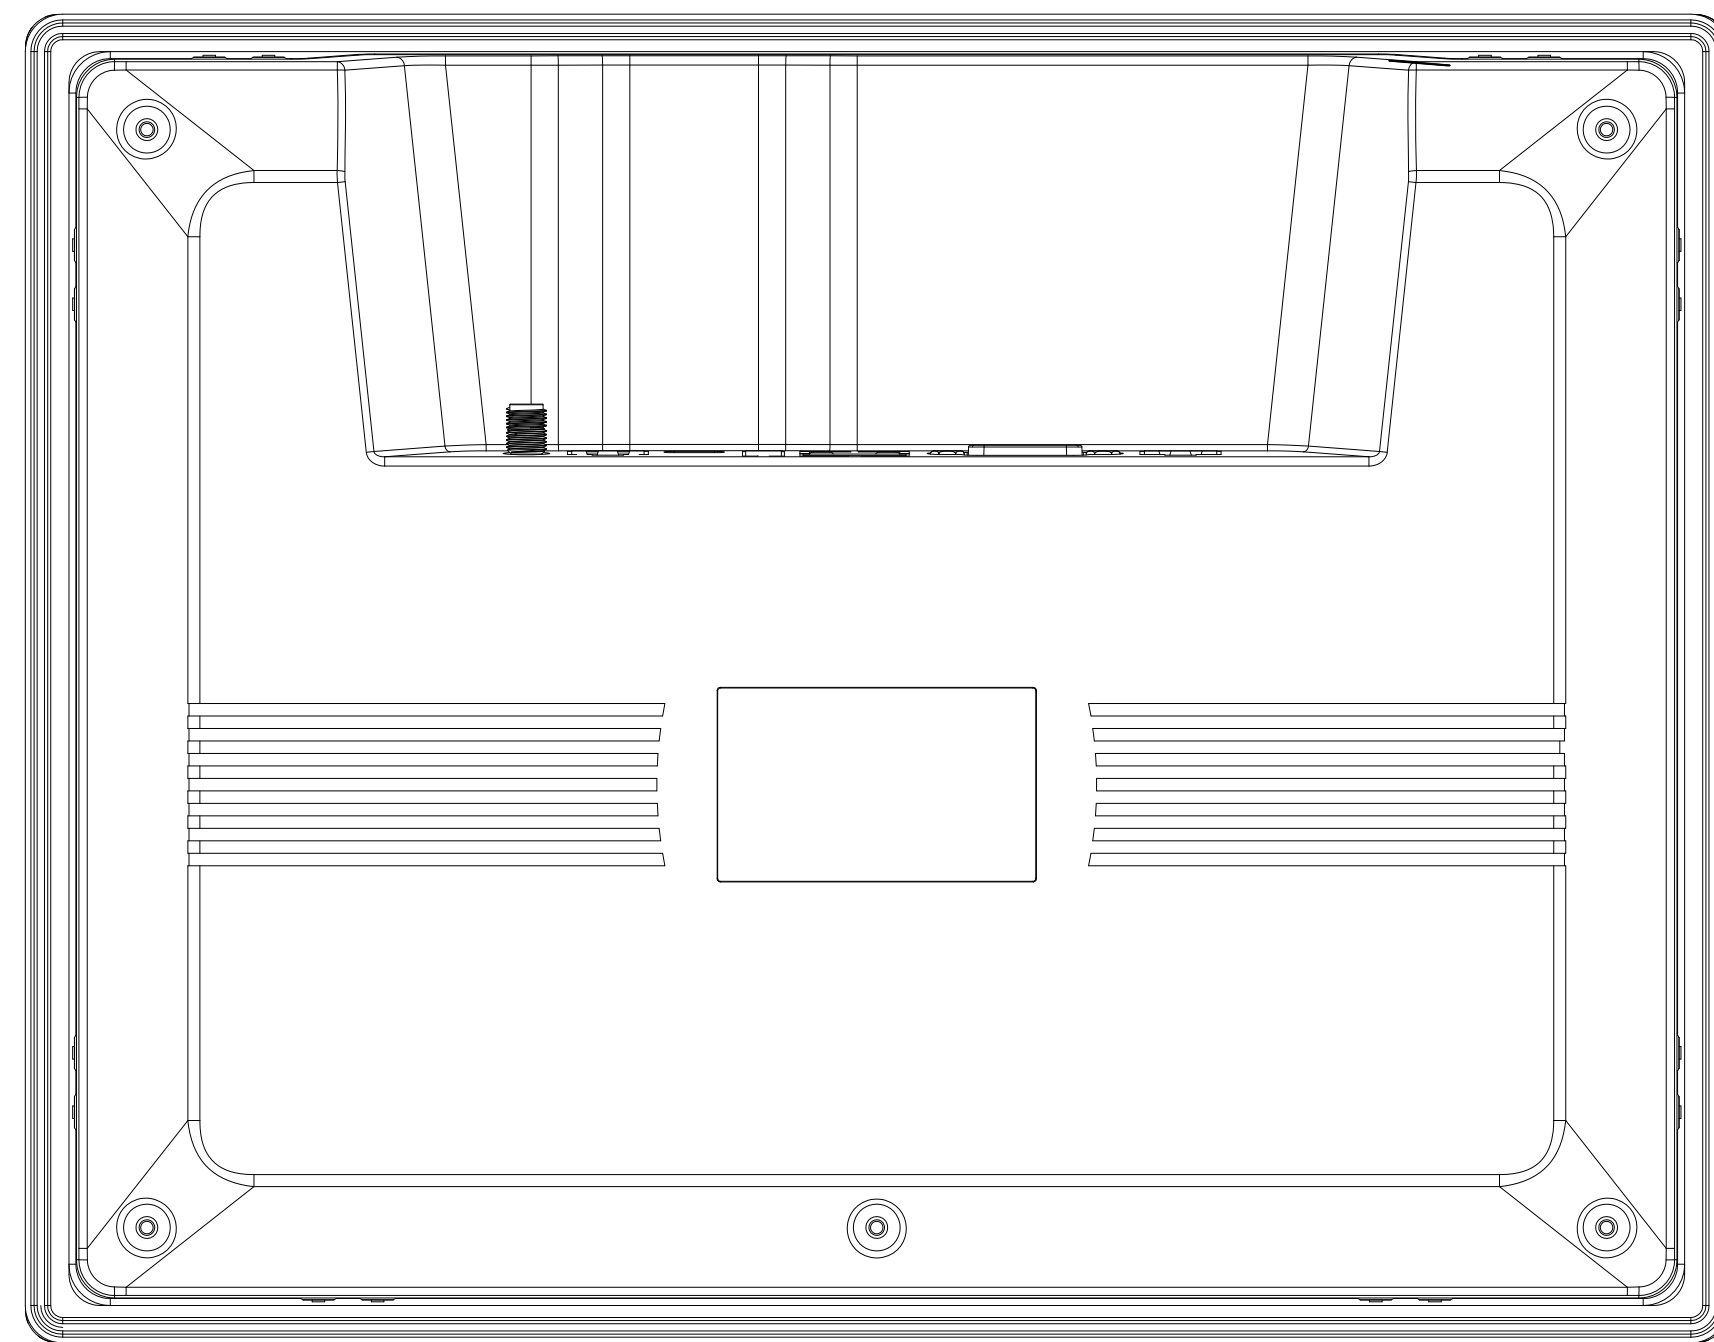

FE7100W产品尺寸图

嵌入式安装开孔尺寸: $260 \times 202 (+1.0\text{mm}/-0.0\text{mm})$