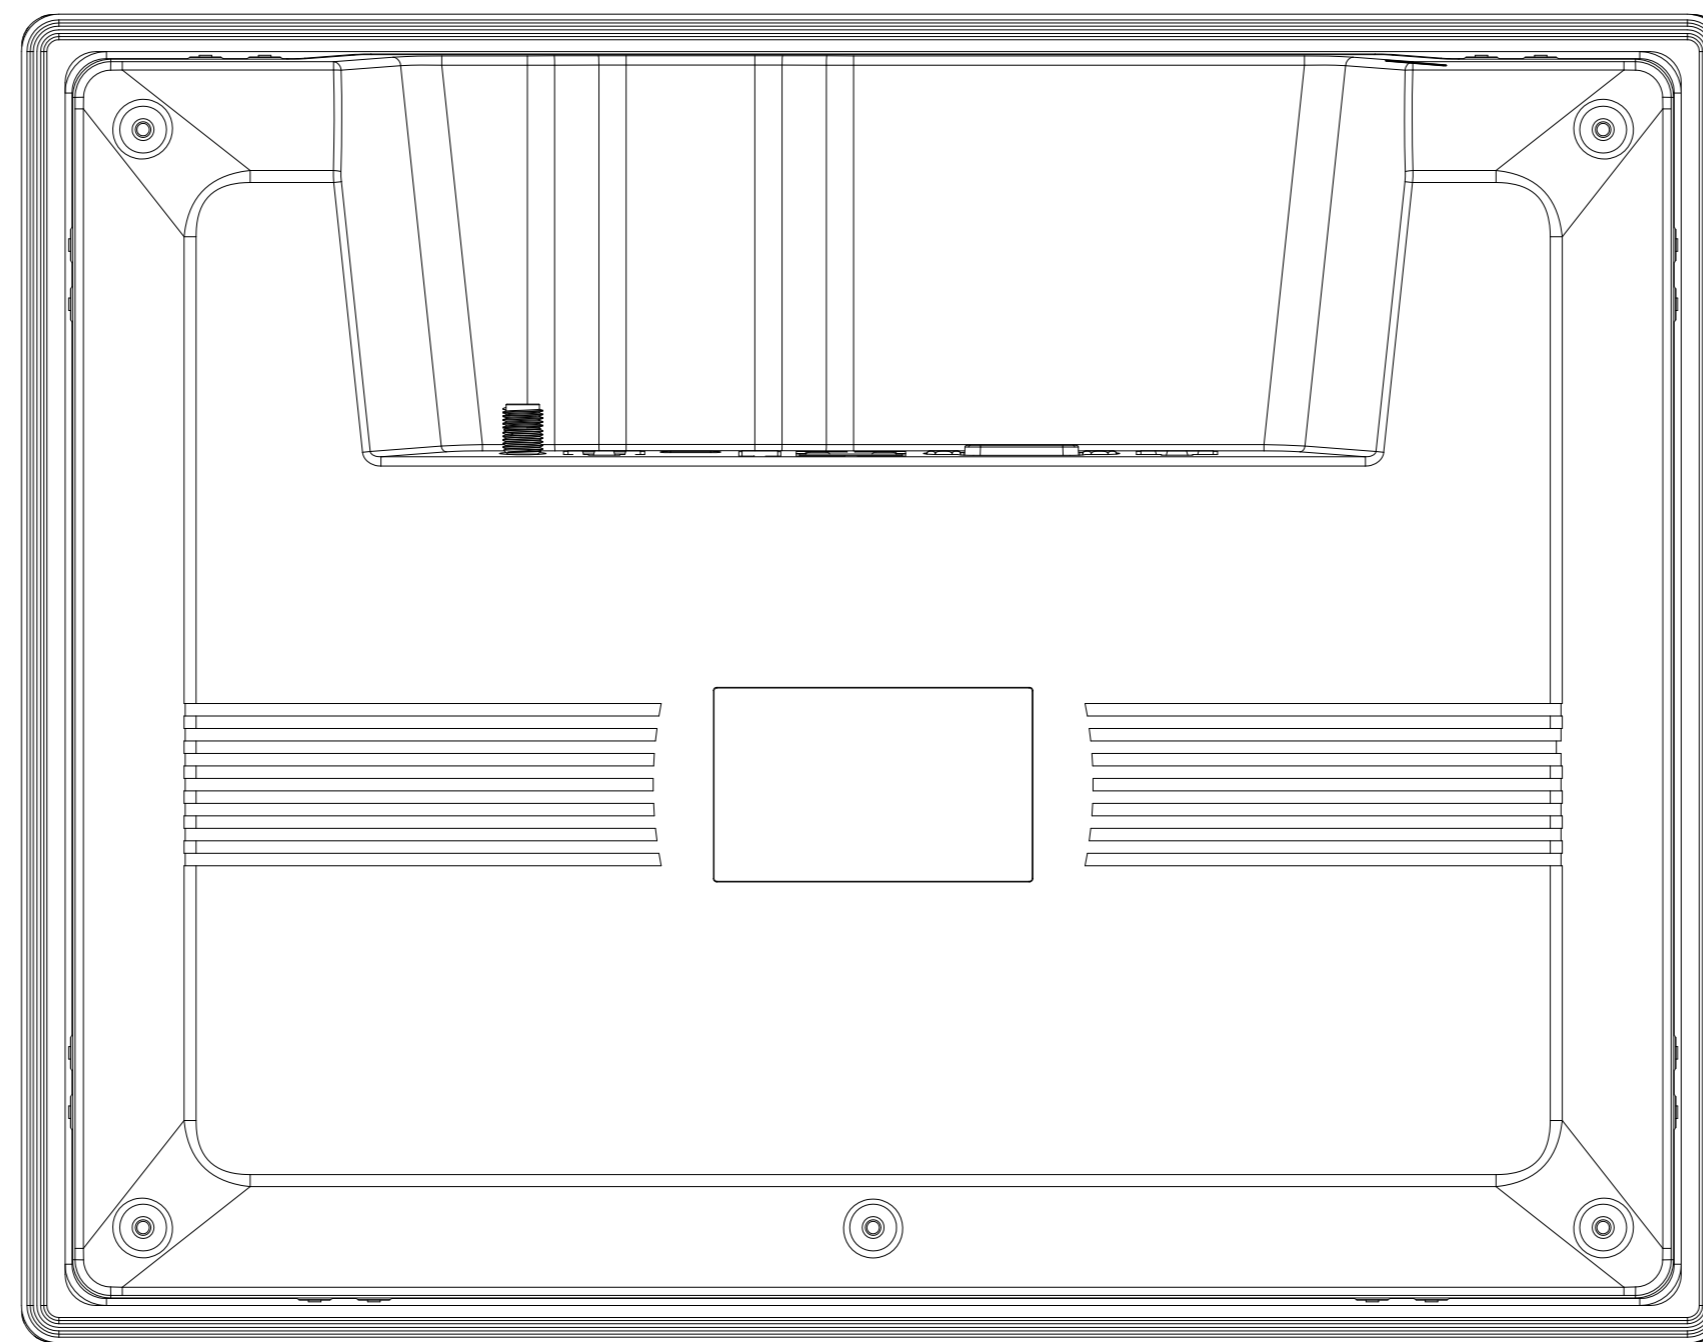

FE7100WE-4G产品尺寸图

嵌入式安装开孔尺寸: $260 \times 202 (+1.0\text{mm}/-0.0\text{mm})$