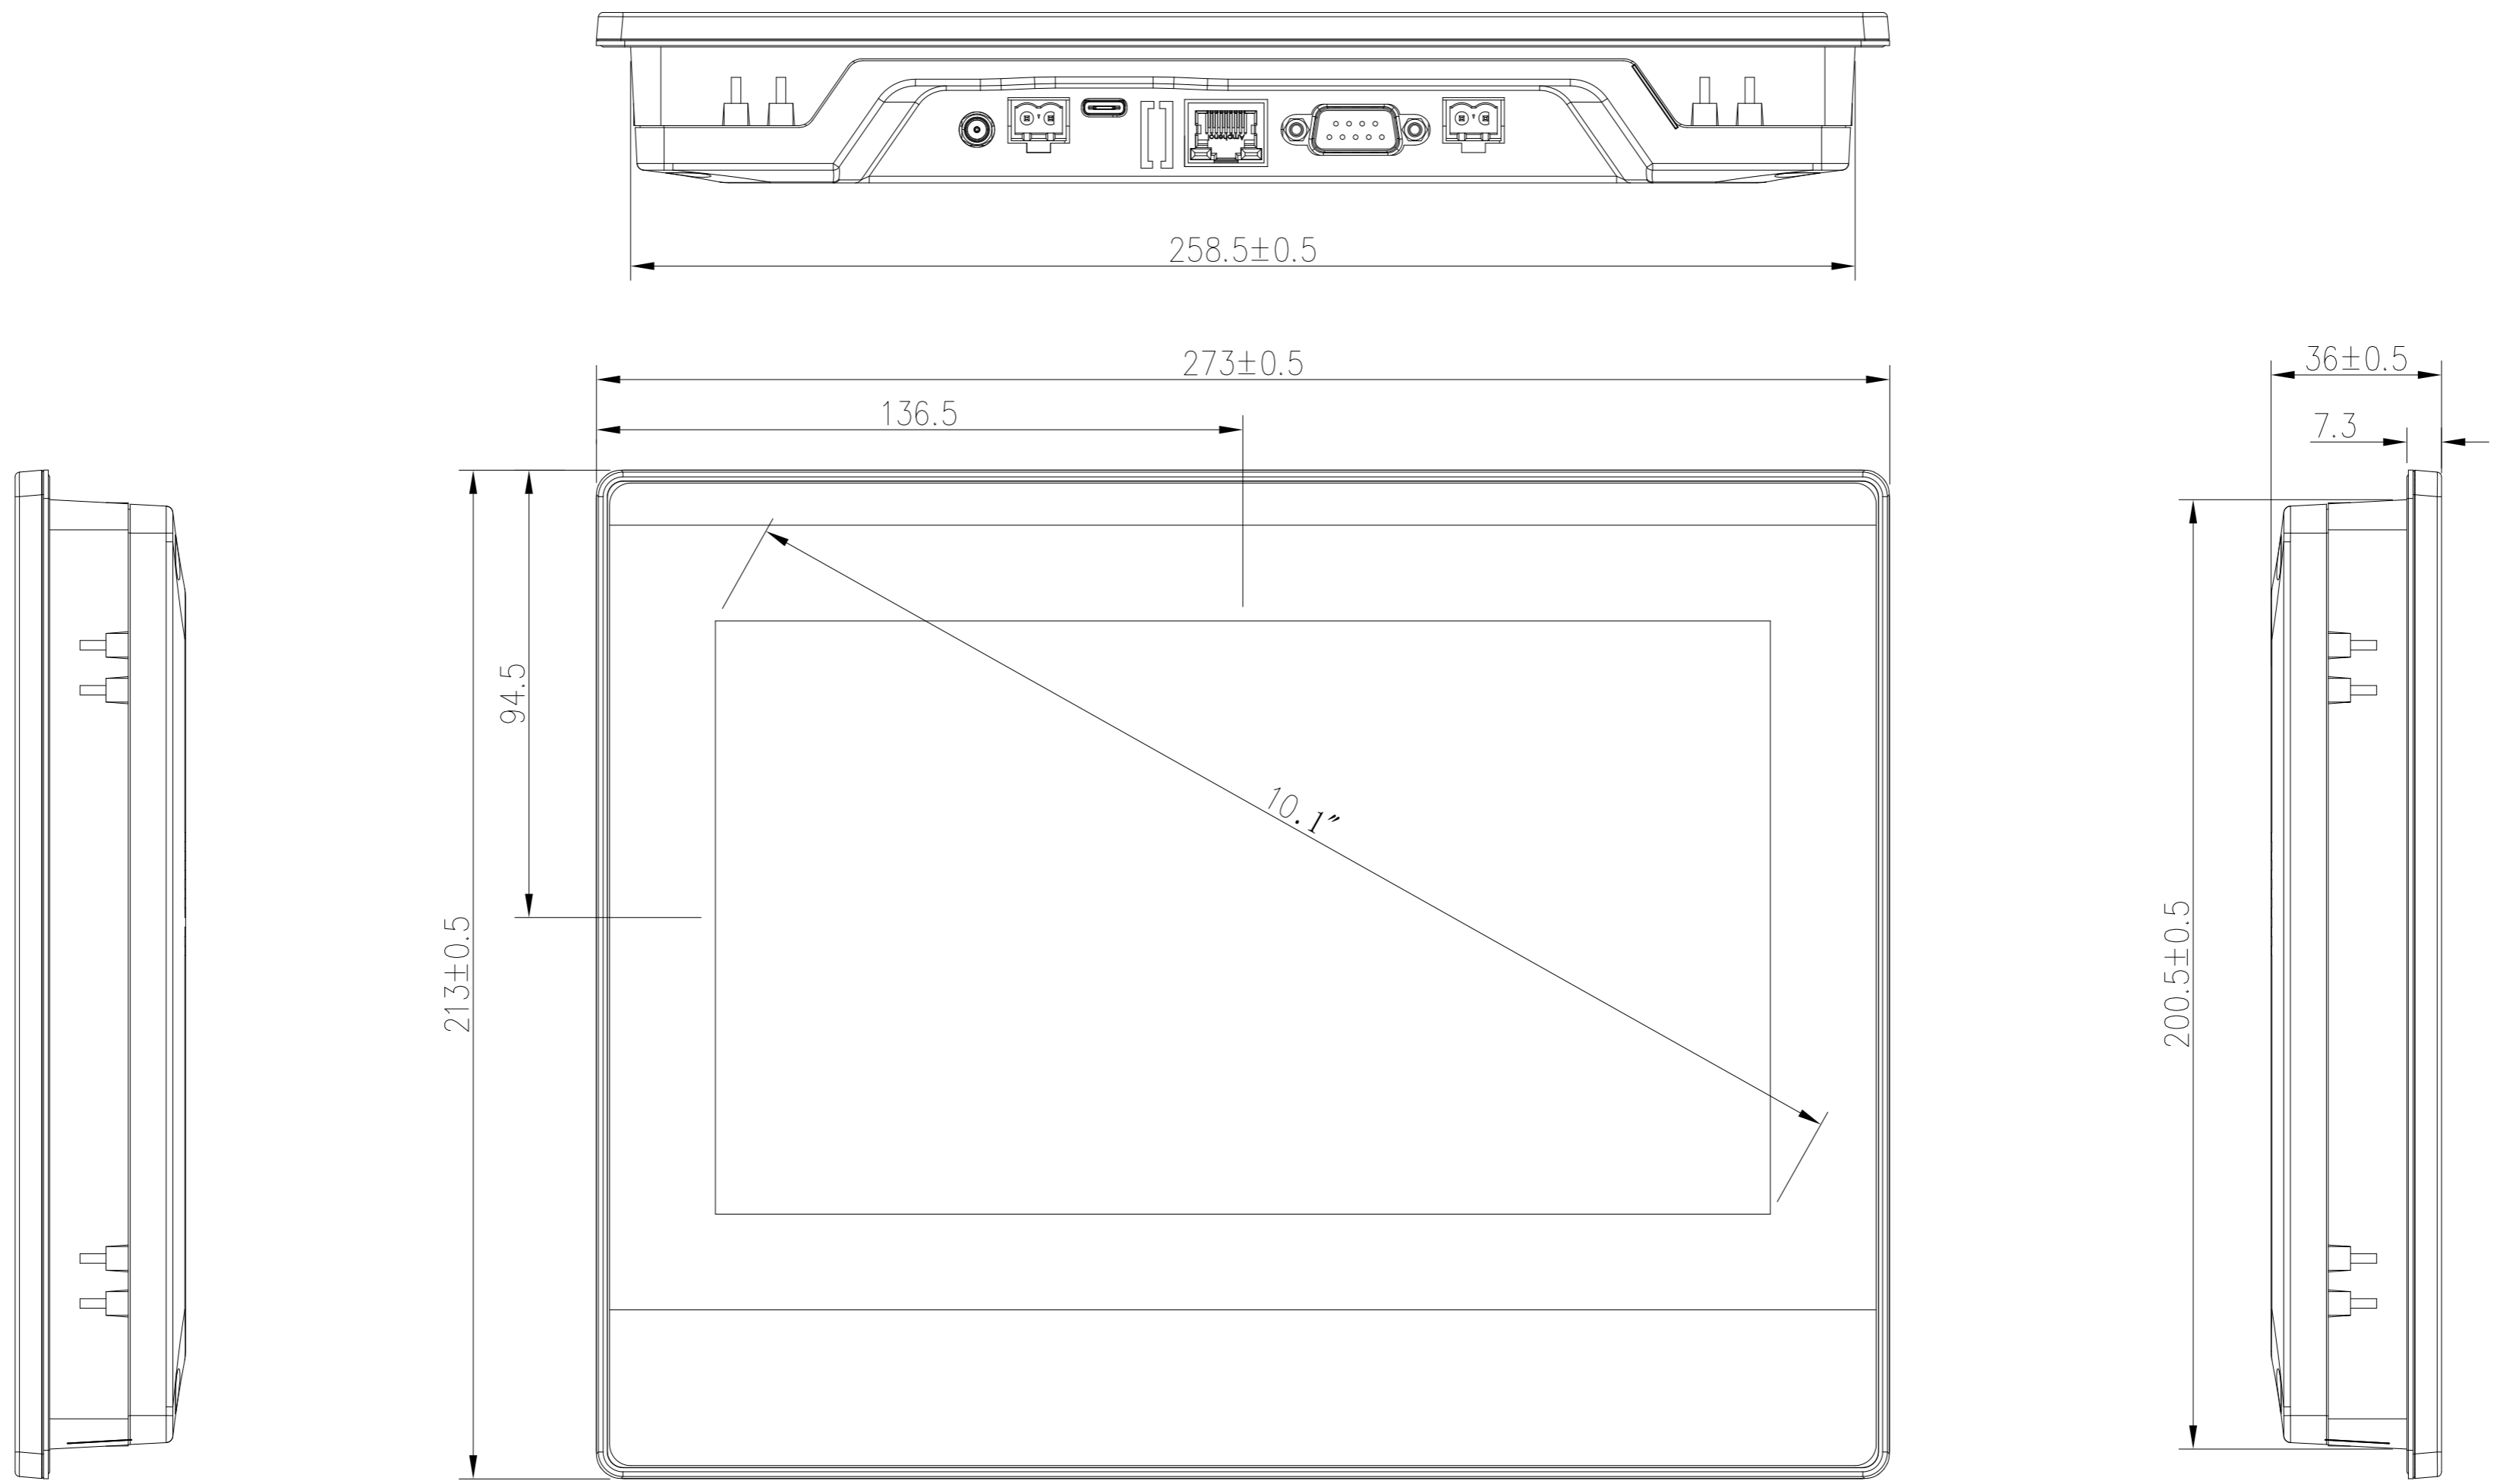

FE7100WE-4G产品尺寸图

嵌入式安装开孔尺寸: $260 \times 202 (+1.0\text{mm}/-0.0\text{mm})$