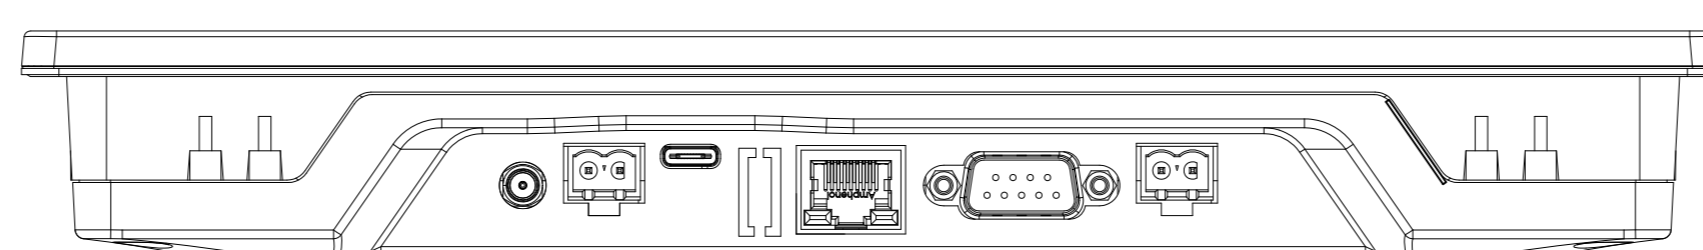

FE7100WE-4G产品尺寸图

嵌入式安装开孔尺寸: $260 \times 202 (+1.0\text{mm}/-0.0\text{mm})$