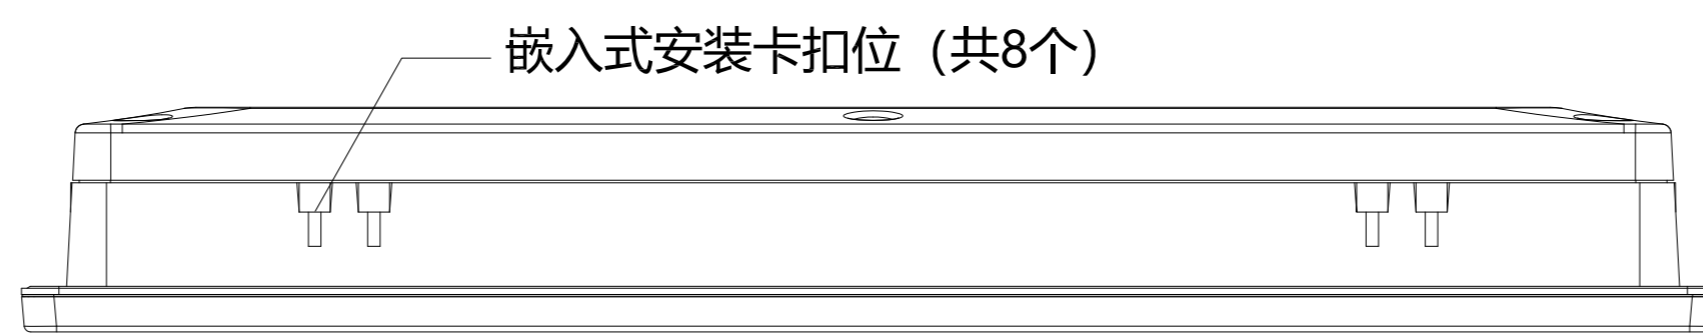

FE7100WE-4G产品尺寸图

嵌入式安装开孔尺寸: $260 \times 202 (+1.0\text{mm}/-0.0\text{mm})$